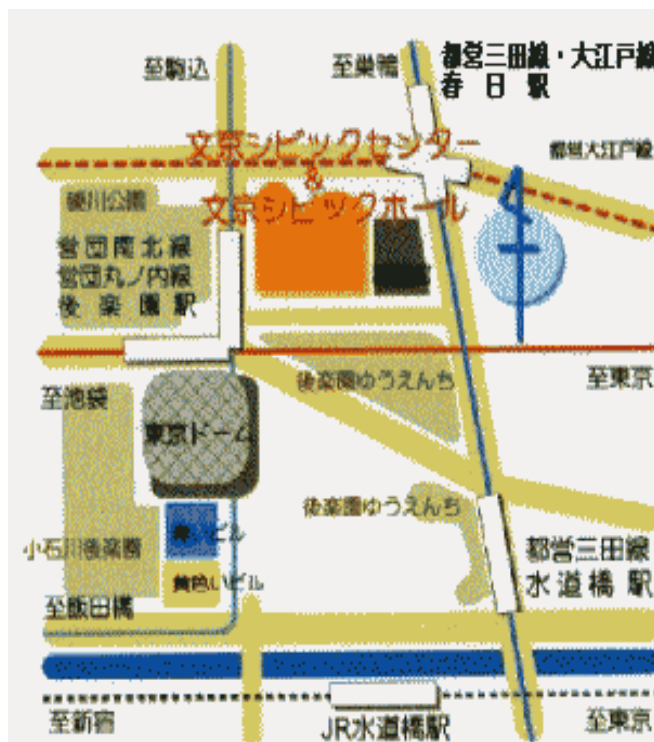

## 国の予算はどう決まるか

日時 : 10月16日(日) 13:30~15:30

場所 : 文京区シビックセンター 会議室 1  
(TEL 03-3812-7111)

\* 場所の問い合わせのみ

(丸ノ内線・南北線 後樂園駅下車 徒歩1分)

講師 : 宮下 忠安さん(明海大学客員教授)

趣旨 : 06年度の概算要求は88兆95億円ということです。財政改革が叫ばれる中、ますますふくらむこの国の予算をどのように考えればいいのでしょうか。政府とのロビイングや交渉を有効にすすめるため、国の予算がどのようなしくみとなっているのかなど基本的知識を学び、その分析と理解への道筋を考えましょう。

### <講師 プロフィール>

★ 宮下 忠安(みやした ただやす)さん

参議院予算委員会調査室長、企画調整室長を務め、流通科学大学教授を経て、現在、明海大学客員教授。岩波ブックレット「もっと知りたい国会ガイド」(小竹雅子さんとの共著)

### ◆ 交通アクセス ◆

- ・東京メトロ丸の内線・南北線 後樂園駅 徒歩1分
- ・都営地下鉄三田線・大江戸線 春日駅 徒歩1分
- ・JR総武線 水道橋 徒歩8分

<お知らせ> ★ 北京JAC 第10回 全国シンポジウム ★

「北京+10」 ~女性の人権の確立と脱軍事化・脱暴力

日時 : 2005年11月12日(土)・13日(日)

場所 : 国立女性教育会館(NWEC・埼玉県嵐山)

問い合わせ : 03-3944-6974(永井)